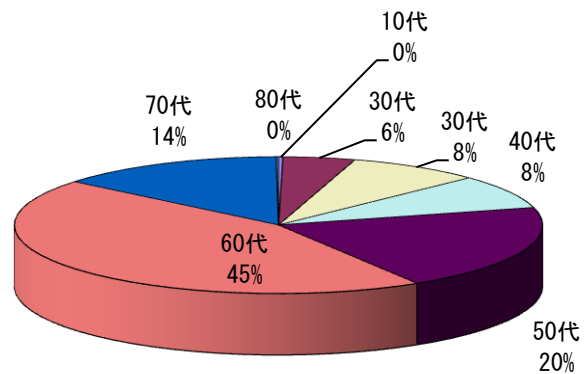

2012年度データ

□ ボランティアメンバーの年齢内訳

年齢	人数	
10代	2	
20代	33	全体の4%
30代	61	全体の8%
40代	60	全体の8%
50代	152	全体の20%
60代	334	全体の45%
70代	104	全体の14%
80代	1	
合計	747	

ボランティアメンバーの年齢構成

□ ボランティアメンバーの男女別内訳

性別	人数	
男	592	全体の79%
女	155	全体の21%
合計	747	